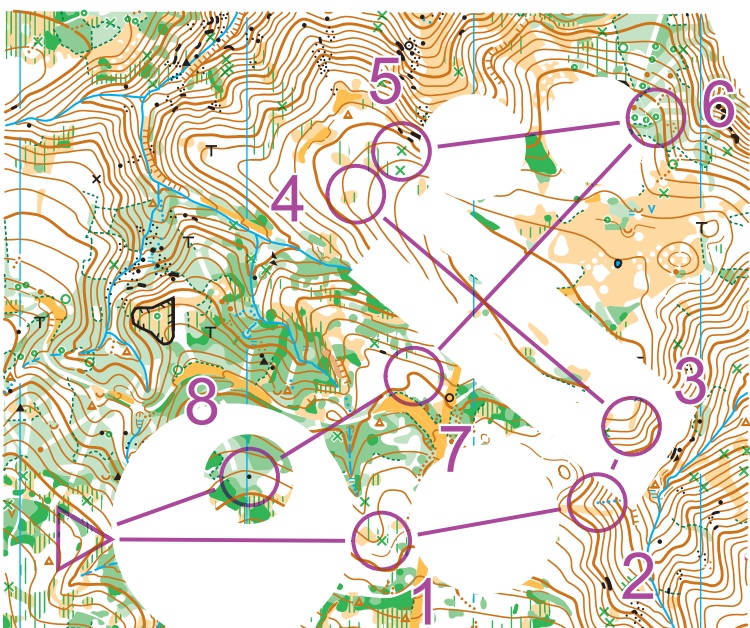

# SMĚROVKA | 1:10 000 | e5m

směrovka		2,7 km				
▷		/	/	×		
1	47	⊗			○	•
2	48	⋯			┌	
3	49	⊙			✓	
4	50	⊙			⊙	
5	51	↑	⊗		○	•
6	52	→	⋈		○	•
7	53	┌				
8	54	▲			○	•