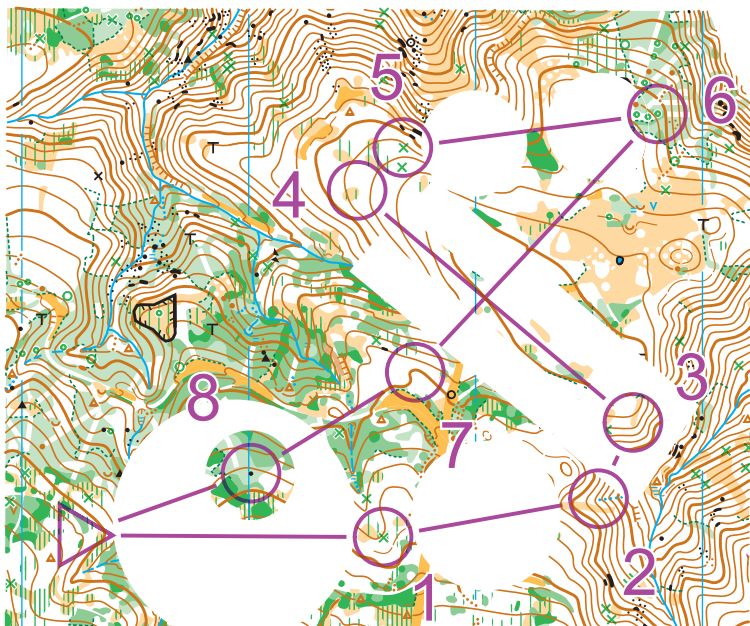

# SMĚROVKA | 1:10 000 | e5m

směrovka		2,7 km				
▷		/	/	×		
1	47	⊗			○	•
2	48	⋯			┌	
3	49	⊙			✓	
4	50	⊙			⊙	
5	51	↑	⊗		○	•
6	52	→	⋈		○	•
7	53	┌				
8	54	▲			○	•